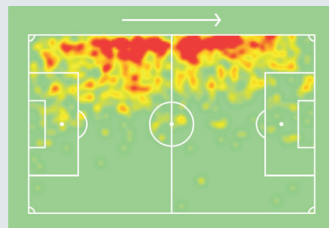

Duelli off. vinti [%] **154 [42%]** **3,85**

Dribbling riusciti [%] **67 [65,7%]** **1,68**

MAPPA TOCCHI

MAPPA TOCCHI

MAPPA TOCCHI

MAPPA TOCCHI