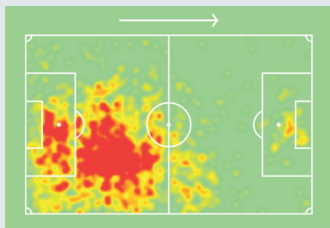

**118** **2,95**

Nella metàcampo avversaria

**36** **0,90**

### Creazione Gioco

Passaggi accurati [%] **764 [79,1%]** **19,10**

Pass. Chiave [%] **5 [31,2%]** **0,13**

Gol **9** **0,23**

Palle perse nella propria metàcampo **36** **0,90**

Assist **1** **0,03**

Expected Assist **2** **0,05**

Duelli off. vinti [%] **154 [42%]** **3,85**

Dribbling riusciti [%] **67 [65,7%]** **1,68**

MAPPA TOCCHI

MAPPA TOCCHI

MAPPA TOCCHI

MAPPA TOCCHI