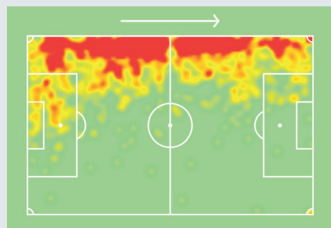

**118** **2,95**

Nella metàcampo avversaria

**36** **0,90**

### Creazione Gioco

Passaggi accurati [%] **764 [79,1%]** **19,10**

Pass. Chiave [%] **5 [31,2%]** **0,13**

Gol **9** **0,23**

Palle perse nella propria metàcampo **36** **0,90**

Assist **1** **0,03**

Expected Assist **2** **0,05**

Duelli off. vinti [%] **154 [42%]** **3,85**

Dribbling riusciti [%] **67 [65,7%]** **1,68**

MAPPA TOCCHI

MAPPA TOCCHI

MAPPA TOCCHI

MAPPA TOCCHI